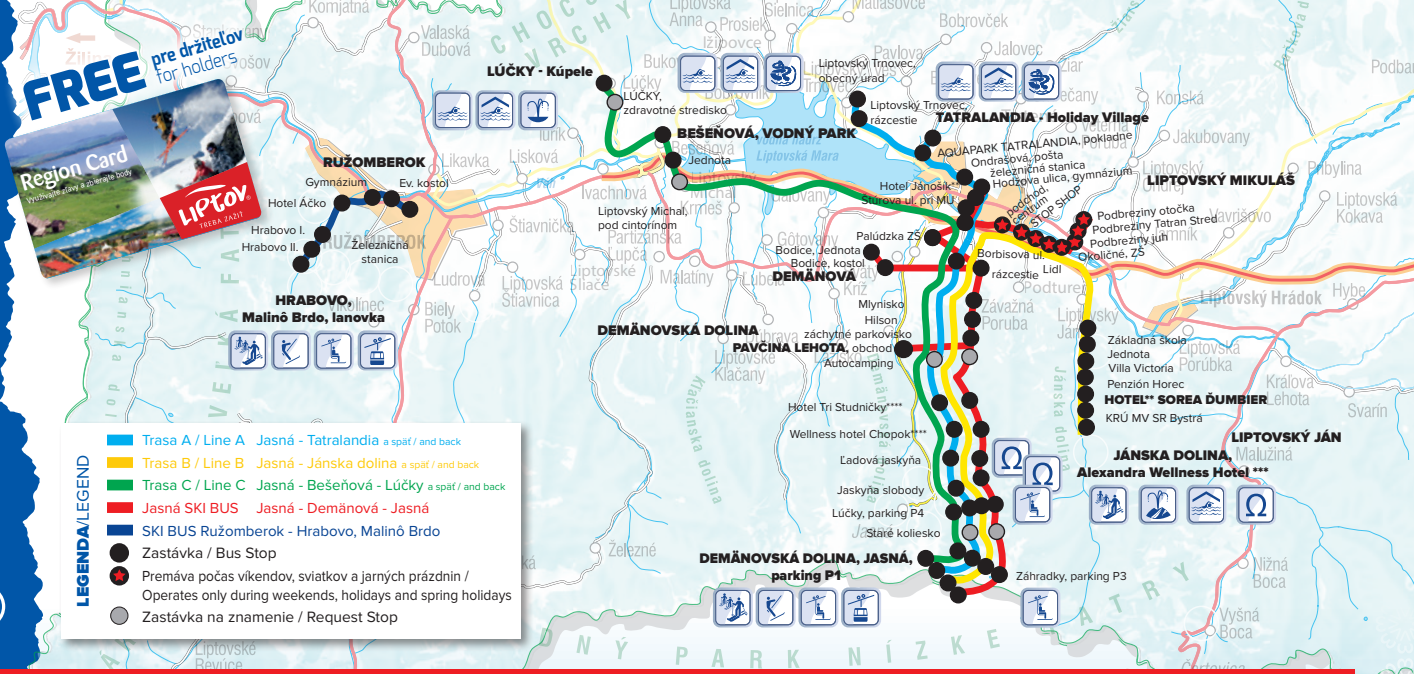

SKI & AQUA BUS

WINTER 2017/2018

NOVINKA / NEW

- LEGENDA / LEGEND**
- Trasa A / Line A Jasná - Tatralandia a späť / and back
 - Trasa B / Line B Jasná - Jánska dolina a späť / and back
 - Trasa C / Line C Jasná - Bešeňová - Lúčky a späť / and back
 - Jasná SKI BUS Jasná - Demánovská - Jasná
 - SKI BUS Ružomberok - Hrabovo, Malinô Brdo
 - Zastávka / Bus Stop
 - Prémava počas víkendov, sviatkov a jarných prázdnin / Operates only during weekends, holidays and spring holidays
 - Zastávka na znamenie / Request Stop

SKI BUS RUŽOMBEROK - HRABOVO, MALINÔ BRDO A SPÄŤ / AND BACK

25. 12. 2017 - 18. 3. 2018 HLAVNÁ SEZÓNA / MAIN SEASON prémava denne / runs daily																		
8:00	8:45										16:15							
8:05	8:50										16:16							
8:10	8:55										16:16							
8:13	8:58	9:15	9:30	10:13	10:30	10:45	11:00	11:33	11:45	12:30	13:00	14:00	14:30	15:00	15:25	15:45	16:20	
8:16	8:31	9:01	9:18	9:33	10:16	10:33	10:48	11:03	11:33	11:48	12:33	13:03	14:03	14:33	15:03	15:28		
8:19	8:33	9:03	9:21	9:36	10:19	10:36	10:51	11:06	11:36	11:51	12:36	13:06	14:06	14:36	15:06	15:31		
8:22	8:36	9:06	9:24	9:39	10:22	10:39	10:53	11:09	11:39	11:54	12:39	13:09	14:09	14:39	15:09	15:34	15:48	16:22

TRASA C / LINE C JASNÁ - BEŠEŇOVÁ - LÚČKY A SPÄŤ / AND BACK

8:00												8:00										
8:03												8:03										
8:05												8:05										
8:06												8:06										
8:07												8:07										
8:08												8:08										
8:09												8:09										
8:10												8:10										
8:11												8:11										
8:12												8:12										
8:13												8:13										
8:14												8:14										
8:15												8:15										
8:16												8:16										
8:17												8:17										
8:18												8:18										
8:19												8:19										
8:20												8:20										
8:21												8:21										
8:22												8:22										

cityBUS LIPTOVSKÝ MIKULÁŠ - JASNÁ A SPÄŤ / AND BACK

18:30	22:00											19:24	22:54
18:34	22:04												